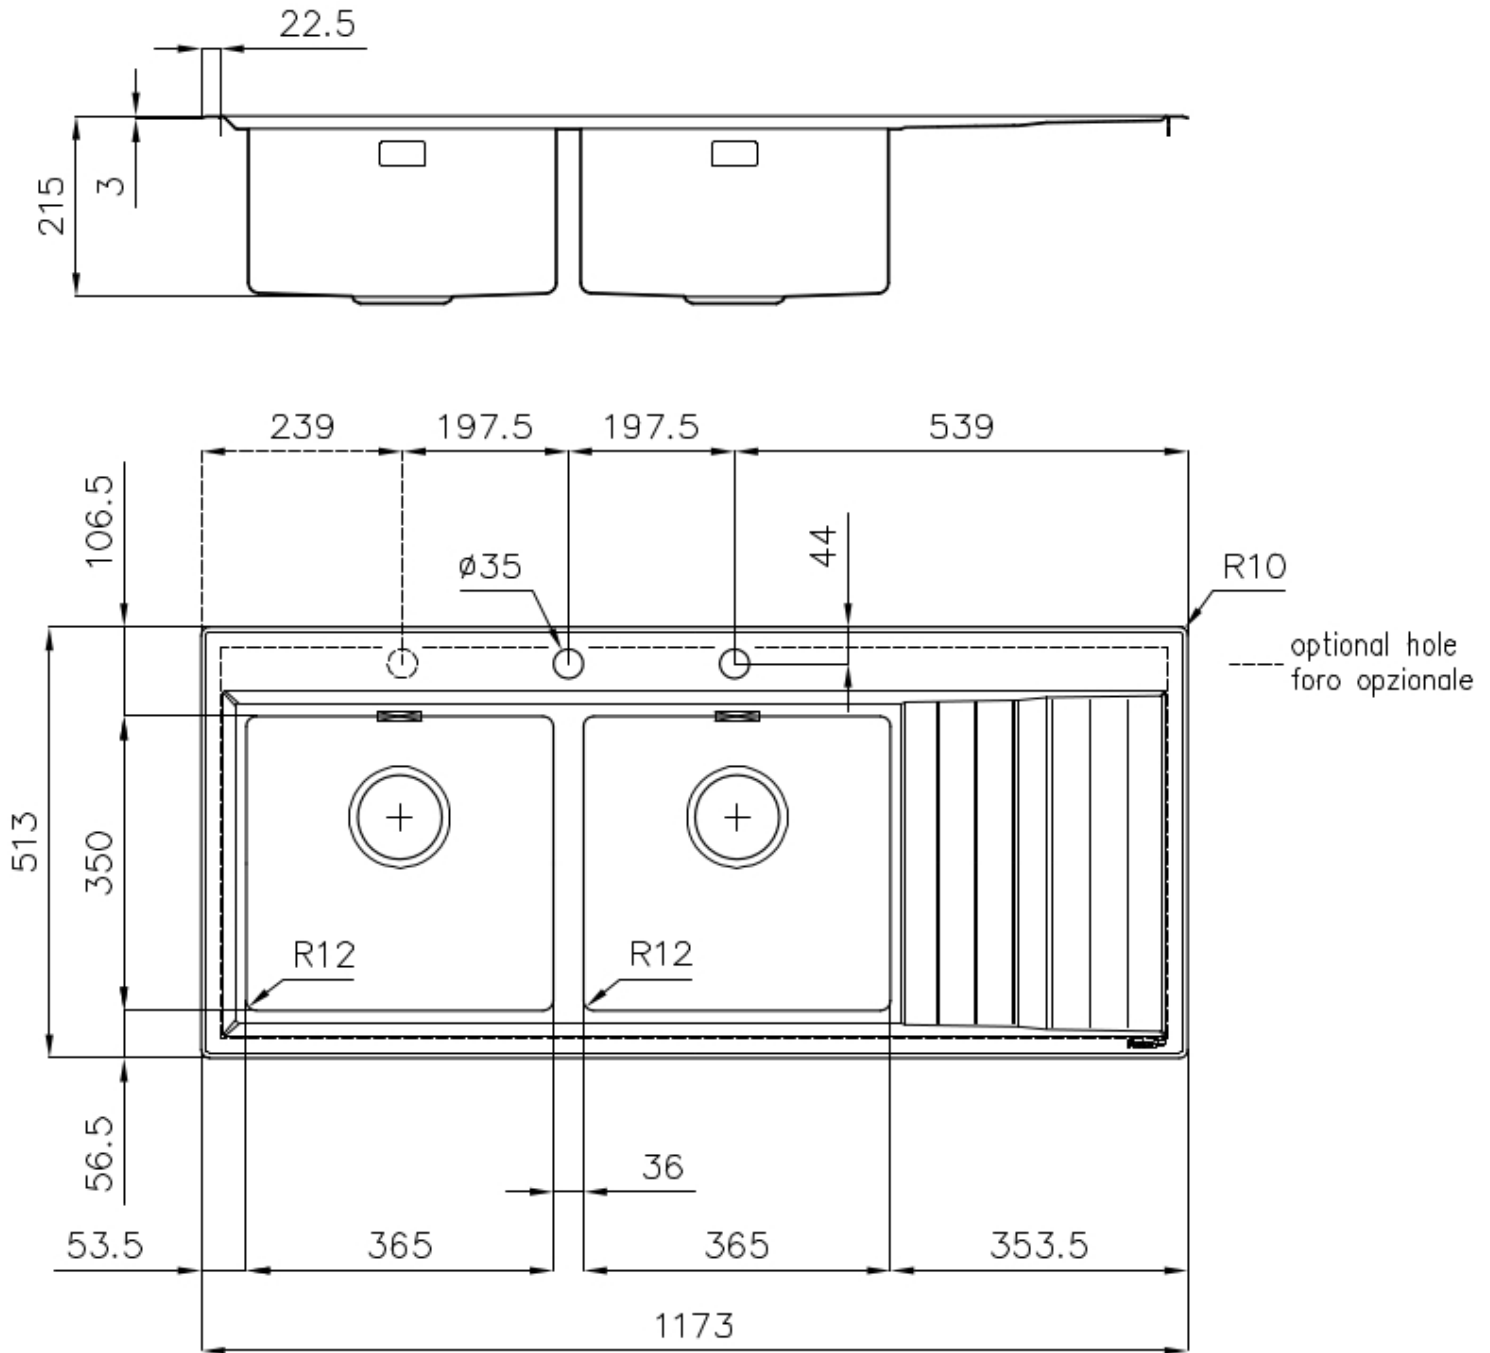

VASCA A RAGGIO STRETTO

Vasche con forme squadrate dal design moderno e con aumentata capienza. Per un'estetica minimal coniugata con la massima praticità.

VASCA PROFONDA

Vasche che raggiungono una profondità importante, oltre i 20 cm, grazie alla evoluta tecnologia produttiva, che offrono grande capienza e praticità in tutte le operazioni di lavaggio.

DETTAGLI

Bordo Installazione

Semifilo

Finitura Spazzolato Foster

Materiale Acciaio inox AISI 304

Texture Spazzolato

Base 80-90 cm

Dimensioni 1173x513 mm

Dotazioni standard Ganci di fissaggio, guarnizione, piletta, troppo-pieno e sifone, Imballo in scatola

Fori Mixer 2 fori di serie - 3° foro su richiesta

Foro incasso 1140 x 480 mm

Gocciolatoio Sì

Larghezza 117 cm

Misura vasca 365x350mm

Note: Guarnizioni premontate

Numero vasche 2 vasche

Piletta Piletta con comando automatico PM

DATI TECNICI

GALLERIA FOTOGRAFICA

IN DOTAZIONE

Piletta automatica - PM
8407 113