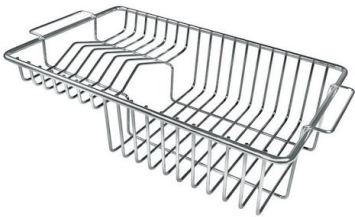

PILETTA 3,5" BASKET

Lo scarico è dotato di piletta grande 3,5", con il pratico tappo a cestello che impedisce il defluire nello scarico di parti solide.

POSSIBILITÀ SECONDO/TERZO FORO

Il lavello è personalizzabile con l'esecuzione su richiesta in fase d'ordine di fori aggiuntivi, utilizzabili per miscelatori a doppio foro, per pilette con comando remoto o per l'installazione di dispenser per il sapone. Le posizioni sono segnalate sui disegni con fori a linea tratteggiata.

Dotazioni standard Ganci di fissaggio, guarnizione, piletta, troppo-pieno e sifone, Imballo in scatola

Fori Mixer 2 fori di serie - 3° foro su richiesta

Foro incasso 1140 x 480 mm

Gocciolatoio Sì

Larghezza 117 cm

Misura vasca 365x350mm

Note: Guarnizioni premontate

Numero vasche 2 vasche

Piletta Piletta con comando automatico PM

DATI TECNICI

GALLERIA FOTOGRAFICA

IN DOTAZIONE

Piletta automatica - PM
8407 113

ACCESSORI OPZIONALI

Griglia portapiatti inox
8100 305

Tagliere in legno Iroko
8643 117

ABBINAMENTI CONSIGLIATI

Miscelatore Milanello
8425 100

Miscelatore NYC
8486 000